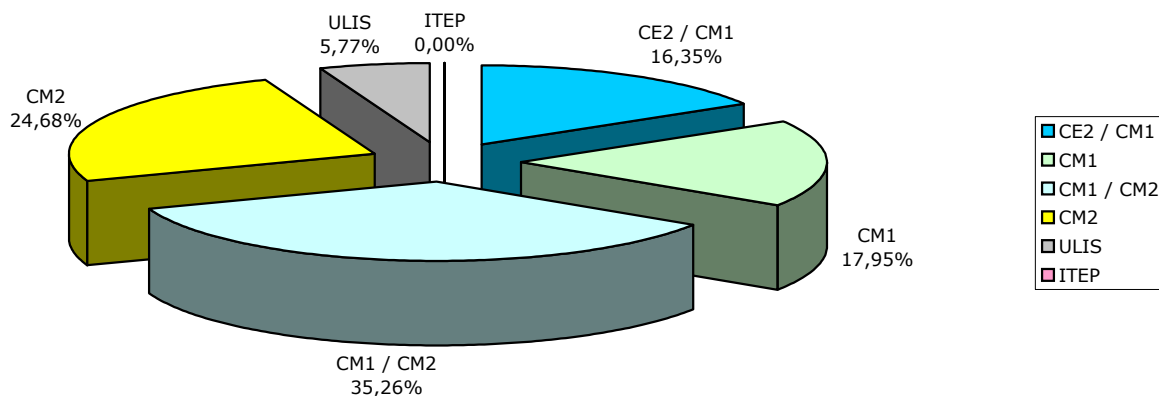

■ CE2 / CM1
■ CM1
■ CM1 / CM2
■ CM2
■ ULIS
■ ITEP