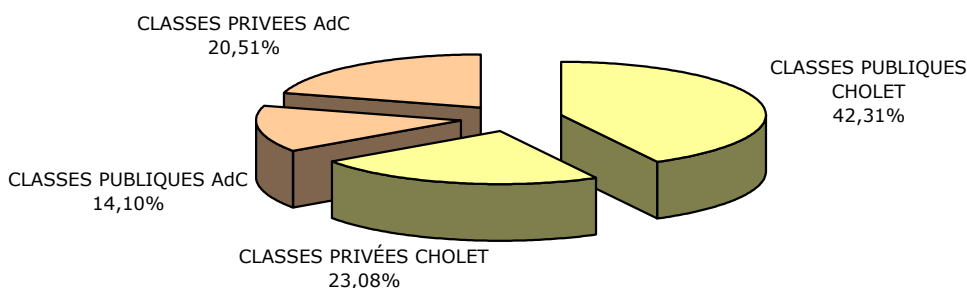

CLASSES VERTES CISPA 2021 / 2022

STATISTIQUES SUR LE RETOUR DES ENQUÊTES DE SATISFACTION

CLASSES PUBLIQUES CHOLET	33	42,31%
CLASSES PRIVÉES CHOLET	20	25,64%
CLASSES PUBLIQUES AdC	11	14,10%
CLASSES PRIVÉES AdC	14	17,95%
TOTAL CLASSES 2020 / 2021	78	100,00%

NBRE de SCOLAIRES	760	39,81%
NBRE de SCOLAIRES	505	26,45%
NBRE de SCOLAIRES	284	14,88%
NBRE de SCOLAIRES	360	18,86%
NBRE de SCOLAIRES	1909	100,00%

Répartition des niveaux de classes sur l'année scolaire 2020 / 2021

		CE2 / CM1	CM1	CM1 / CM2	CM2	ULIS	ITEP
		16,35%	17,95%	35,26%	24,68%	5,77%	0,000%
CLASSES PUBLIQUES CHOLET	42,31%	8,97%	5,77%	14,74%	8,97%	3,85%	0,000%
CLASSES PRIVÉES CHOLET	23,08%	1,28%	5,77%	8,97%	5,77%	1,28%	0,000%
CLASSES PUBLIQUES AdC	14,10%	3,53%	2,56%	5,13%	2,24%	0,64%	0,000%
CLASSES PRIVEES AdC	20,51%	2,56%	3,85%	6,41%	7,69%	0,00%	0,000%

■ CLASSES PUBLIQUES CHOLET ■ CLASSES PRIVÉES CHOLET ■ CLASSES PUBLIQUES AdC ■ CLASSES PRIVEES AdC